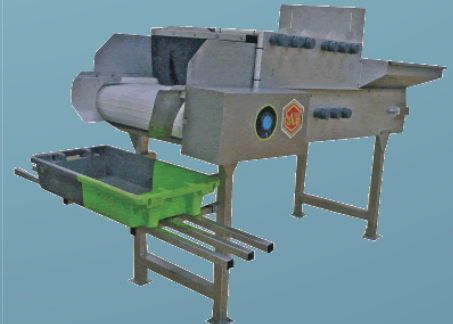

Crible en eau

合うことで、

など、状況に合わせて様々な
差込に関して、ご不明な点は

S.A.S. MULOT

HEAD OFFICE MULOT SAS :
Z.A. des Brassons
BP 90079
17390 La Tremblade

www.mulot.fr

株式会社 マツイ

東京本社 : 東京都港区麻布台2-4-7
TEL : 03-3586-4141 FAX : 03-3224-2410
info@matsui-corp.co.jp
www.matsui-corp.co.jp